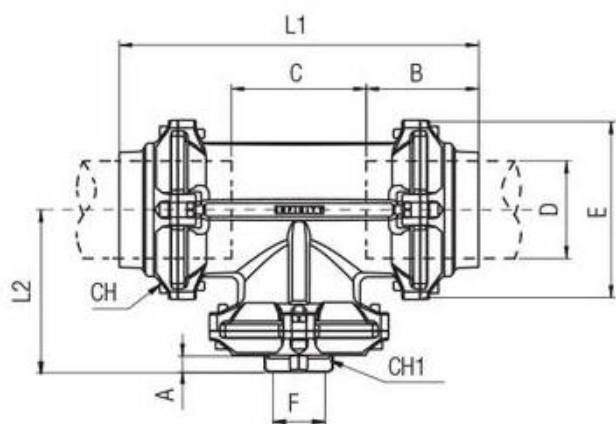

Код	D	F	A	B	C	E	L1	L2	CH	CH 1	*	Пакет
90236 00 002	3 2	1/2	13. 5	46	54. 5	52	146. 5	36.5	45	45		2
90236 00 003	4 0	1/2	13. 5	52. 5	60	63	165. 5	41.5	55	55		2
90236 00 004	5 0	3/4	14. 5	63. 5	73. 5	73	201	47.5	65	65		1
90236 00 004 A	5 0	3/4 "	14. 5	58. 5	10 5	84	222	53	69	72	Алюминий	1
90236 00 020 A	5 0	1"	17. 5	58. 5	10 5	84	222	53	69	72	Алюминий	1
90236 00 017 A	6 3	1/2	13. 5	57. 5	88	94	203	53	80	75	Алюминий	1
90236 00 005 A	6 3	3/4	14. 5	57. 5	88	94	203	54	80	75	Алюминий	1
90236 00 018 A	6 3	1"	17. 5	57. 5	88	94	203	56.5	80	75	Алюминий	1

90236-80-110-168

СОЕДИНЕНИЕ ПРОХОДНОЕ С ОТВОДОМ С ВНУТРЕННЕЙ РЕЗЬБОЙ

Код	D	F	A	B	C	E	L 1	L 2	C H	CH 1	*	Пакет
90236 00	80	3/ 4	1 4.	91	10 9	1 4	2 9	1 3	6	42	Размер крюкообр	1