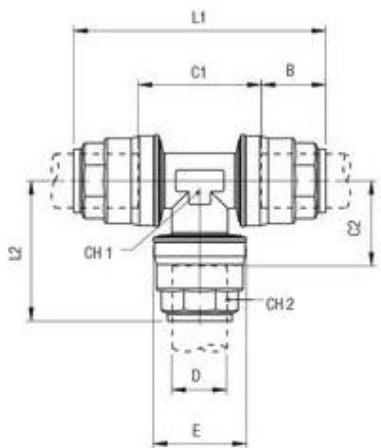

Ижевск (3412)26-03-58
Иркутск (395)279-98-46
Казань (843)206-01-48
Калининград (4012)72-03-81
Калуга (4842)92-23-67
Кемерово (3842)65-04-62
Киров (8332)68-02-04
Краснодар (861)203-40-90
Красноярск (391)204-63-61
Курск (4712)77-13-04
Липецк (4742)52-20-81
Киргизия (996)312-96-26-47

Магнитогорск (3519)55-03-13
Москва (495)268-04-70
Мурманск (8152)59-64-93
Набережные Челны (8552)20-53-41
Нижний Новгород (831)429-08-12
Новокузнецк (3843)20-46-81
Новосибирск (383)227-86-73
Омск (3812)21-46-40
Орел (4862)44-53-42
Оренбург (3532)37-68-04
Пенза (8412)22-31-16
Казахстан (772)734-952-31

Пермь (342)205-81-47
Ростов-на-Дону (863)308-18-15
Рязань (4912)46-61-64
Самара (846)206-03-16
Санкт-Петербург (812)309-46-40
Саратов (845)249-38-78
Севастополь (8692)22-31-93
Симферополь (3652)67-13-56
Смоленск (4812)29-41-54
Сочи (862)225-72-31
Ставрополь (8652)20-65-13
Таджикистан (992)427-82-92-69

Сургут (3462)77-98-35
Тверь (4822)63-31-35
Томск (3822)98-41-53
Тула (4872)74-02-29
Тюмень (3452)66-21-18
Ульяновск (8422)24-23-59
Уфа (347)229-48-12
Хабаровск (4212)92-98-04
Челябинск (351)202-03-61
Череповец (8202)49-02-64
Ярославль (4852)69-52-93

<https://aignep.nt-rt.ru/> || afp@nt-rt.ru

T образные соединители

90230 ТРОЙНИК

Код	D	E	B	C1	C2	L1	L2	CH1	CH2	*	Пакет
9023 000 001	2 0	34,5	31. 5	34. 5	22. 5	98	54. 5	21	30		3
9023 000 002	2 5	42,5	38. 5	37. 5	26	113. 5	65	26	35		3
9023 000 003	3 2	52	46	46. 5	31. 5	138. 5	77	34	45		2
9023 000 004	4 0	63	52	55. 5	38	159. 5	90	41	55		1
9023 000 005	5 0	73	63. 5	69	44. 5	196	108	50	65		1
9023 000 005 А	5 0	84	58. 5	126	79	243	122	40.5	72	Алюмини й	1