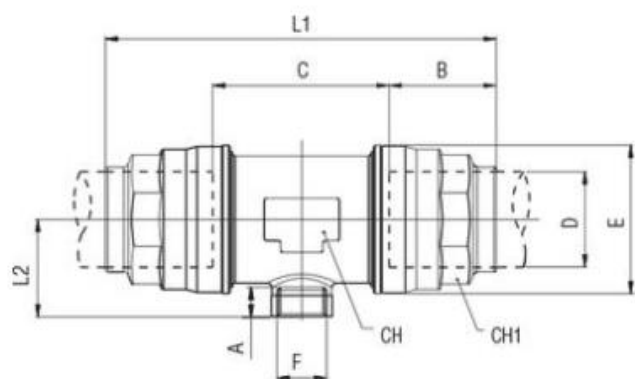

Код	D	F (NPTF)	A	B	C	E	L1	L2	CH	CH 1	П ак ет
012											
90237	11	3/4	14.	125.	150.	20	40	18	8	42	1
00	0		5	5	5	0	1	0			
013											
90237	11	1"	17	125.	150.	20	40	18	8	49	1
00	0			5	5	0	1	0			
019											
90237	11	1" 1/2	20	125.	150.	20	40	18	8	66	1
00	0			5	5	0	1	0			
015											
90237	11	2"	22	125.	150.	20	40	18	8	80	1
00	0			5	5	0	1	0			
016											

90250

ФИТИНГ С ВНУТРЕННЕЙ РЕЗЬБОЙ С ВСТРОЕННЫМ ОТВОДОМ ДЛЯ КОНДЕНСАТА

Код	D	F	A	B	C	E	L1	L2	CH	CH1	Пакет
90250	63	1/2	13,5	57.5	88	94	203	53	80	75	1
00 017											
A											

90250-80-110-168