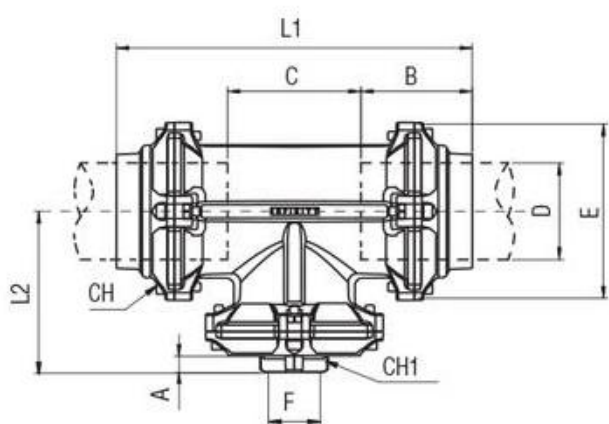

Код	D	F (NPTF)	A	B	C	E	L1	L2	СН	СН 1	Con fezi one	*	П а к е т
90237 00 017 A	6 3	1/2	13 .5	57. 5	8 8	94	203	53	8 0	75	1	Алю мин ий	3
90237 00 005 A	6 3	3/4	14	57. 5	8 8	94	203	54	8 0	75	1	Алю мин ий	3
90237 00 018 A	6 3	1"	17	57. 5	8 8	94	203	56 .5	8 0	75	1	Алю мин ий	2

90237-80-110

СОЕДИНЕНИЕ ПРОХОДНОЕ С ОТВОДОМ С ВНУТРЕННЕЙ РЕЗЬБОЙ

Код	D	F (NPTF)	A	B	C	E	L1	L2	СН	СН 1	П а к е т
90237 00 009	80	3/4	14. 5	91	109	14 5	29 1.5	13 8	6	42	1
90237 00 010	80	1"	17	91	109	14 5	29 1.5	13 8	6	49	1
90237 00 011	80	1" 1/2	20	91	109	14 5	29 1.5	13 8	6	66	1
90237 00	80	2"	22	91	109	14 5	29 1.5	13 8	6	80	1