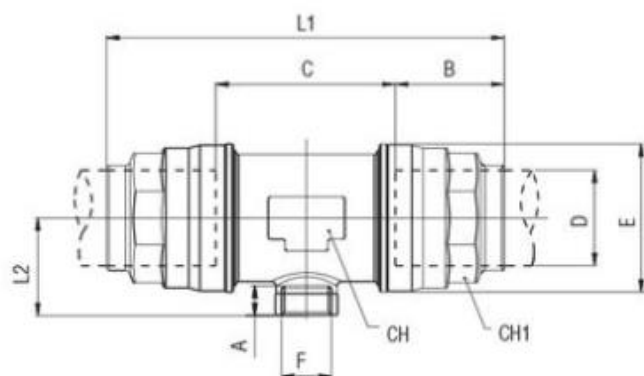

Код	D1	D2	B1	B2	C1	C2	E1	E2	L1	L2	CH	CH1	CH2	*	Пакет
														ий	
9023500010A	63	20	57.5	33	87.5	64.5	94	40	205	97	80	75	30	Алюминий	1
9023500011A	63	25	57.5	41	87.5	64.5	94	49	205	105	80	75	35	Алюминий	1
9023500012A	63	32	57.5	45	87.5	64.5	94	58	205	112	80	75	45	Алюминий	1

90236

СОЕДИНЕНИЕ ПРОХОДНОЕ С ОТВОДОМ С ВНУТРЕННЕЙ РЕЗЬБОЙ

Код	D	F	A	B	C	E	L1	L2	CH	CH1	*	Пакет
9023600006	20	3/8	11	31.5	48	34.5	109	25	28	30		3
9023600007	20	1/2	13.5	31.5	48	34.5	109	28	28	30		3
9023600001	25	3/8	11	38.5	45.5	42.5	121.5	29	35	35		3
9023600008	25	1/2	13.5	38.5	45.5	42.5	121.5	31	35	35		2