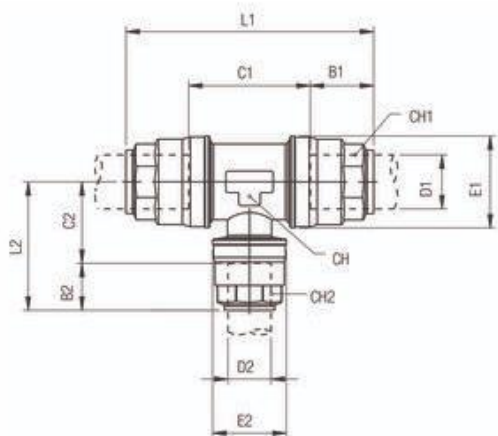

90259

ФИТИНГ С ВСТРОЕННЫМ ОТВОДОМ ДЛЯ КОНДЕНСАТА

Код	D1	D2	B1	B2	C1	C2	E1	E2	L1	L2	CH	CH1	CH2	*	Пакет
90259 00 001	20	20	38,5	31,5	45,5	27,5	34,5	34,5	121,5	59	35	35	30		3
90259 00 002	25	20	46	31,5	54,5	31,5	42,5	34,5	146,5	63	45	45	30		2
90259 00 003	32	20	46	38	52	34,5	52	34,5	146,5	70	45	45	35		2
90259 00 004	40	20	52,5	31,5	60	34,5	63	34,5	165,5	66	55	55	30		2
90259 00 005	50	20	52,5	38	60	34,5	73	34,5	165,5	73	55	55	35		2
90259 00 005 A	50	20	58,5	33	105	57	84	40	222	90	69	72	30	А л ю м и н и й	2
90259 00 006 A	63	20	57,5	33	87,5	64,5	94	40	205,5	97	80	75	30	А л ю м и н и й	2