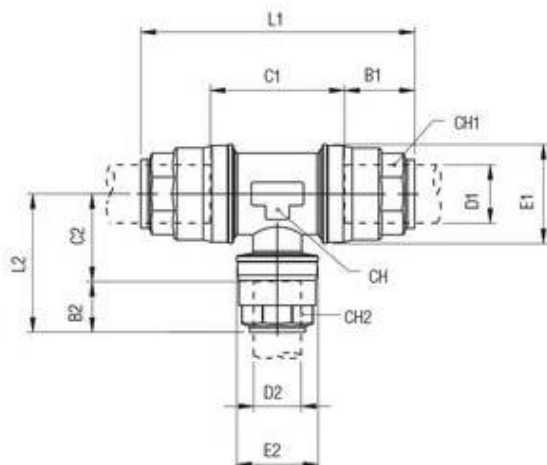

90235 СОЕДИНЕНИЕ ПРОХОДНОЕ С РЕДУКЦИОННЫМ ОТВОДОМ