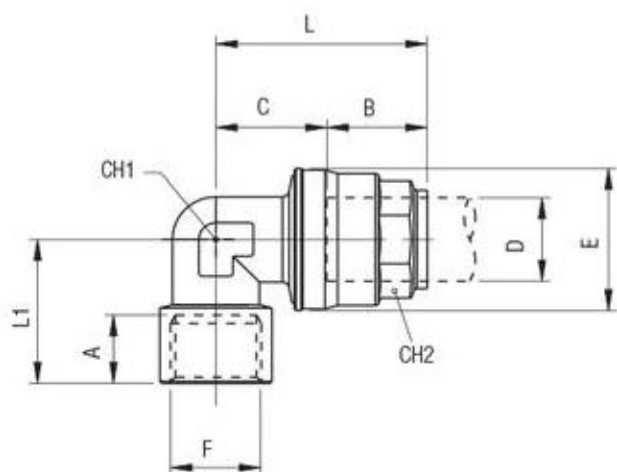

Код	D	F	A	B	C	E	L	L	CH	CH	Паке
								1	1	1	т
90150	2	1/2	14	31,	19	34.5	51	32	21	30	4
00	0			5							
001											
90150	2	3/4	16,	38,	23	42.5	61.	37	26	35	4
00	5		5	5			5				
002											
90150	3	1"	19	46	28	52	74.	49	34	45	2
00	2						5				
003											
90150	4	1" 1/4	21,	52	34	63	86.	54	41	55	2
00	0		5				5				
004											
90150	5	1" 1/2	21,	63,	40,	73	104	59	50	65	2
00	0		5	5	5						
005											

90160

АДАПТЕР УГЛОВОЙ С ВНУТРЕННЕЙ РЕЗЬБОЙ

Код	D	F	A	B	C	E	L	L1	CH	CH	Паке
									1	1	т
90160	20	1/2	13	31,	19	34.	51	34.	21	30	4
00				5		5		5