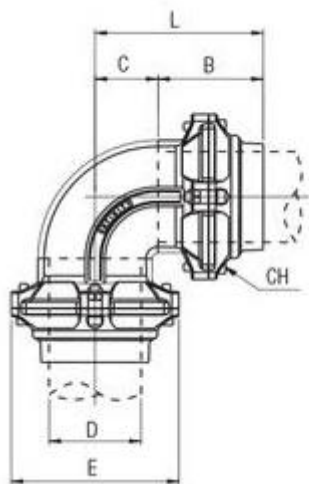

<https://aignep.nt-rt.ru/> || afp@nt-rt.ru

L образные соединители

90130

СОЕДИНЕНИЕ УГЛОВОЕ

Код	D	B	C	E	L	CH1	CH2	*	Пакет
90130 00 001	20	31,5	19	34,5	51	21	30		4
90130 00 002	25	38,5	23	42,5	61.5	26	35		4
90130 00 003	32	46	28	52	74.5	34	45		2
90130 00 004	40	52	34	63	86.5	41	55		2
90130 00 005	50	63,5	40.5	73	104	50	65		2
90130 00 005 A	50	58,5	63	84	121.5	59	72	Алюминий	2

Код	D	B	C	E	L	CH1	CH2	*	Пакет
90130 00 006 A	63	57,5	55.5	94	113	73	75	Алюминий	1

90130-80-110-168 **СОЕДИНЕНИЕ УГЛОВОЕ**

Код	D	B	C	E	L	CH	Пакет
90130 00 007	80	91	54.5	145	146	6	2
90130 00 008	110	125,5	75	200	200.5	8	1
90130 00 009	168	194	81.5	306	393	10	1

90150 **АДАПТЕР УГЛОВОЙ С НАРУЖНОЙ РЕЗЬБОЙ**

Код	D	F	A	B	C	E	L	L	CH	CH	Паке
								1	1	1	т
90150	2	1/2	14	31,	19	34.5	51	32	21	30	4
00	0			5							
001											
90150	2	3/4	16,	38,	23	42.5	61.	37	26	35	4
00	5		5	5			5				
002											
90150	3	1"	19	46	28	52	74.	49	34	45	2
00	2						5				
003											
90150	4	1" 1/4	21,	52	34	63	86.	54	41	55	2
00	0		5				5				
004											
90150	5	1" 1/2	21,	63,	40,	73	104	59	50	65	2
00	0		5	5	5						
005											

90160

АДАПТЕР УГЛОВОЙ С ВНУТРЕННЕЙ РЕЗЬБОЙ

Код	D	F	A	B	C	E	L	L1	CH	CH	Паке
									1	1	т
90160	20	1/2	13	31,	19	34.	51	34.	21	30	4
00				5		5		5			

Код	D	F	A	B	C	E	L	L1	CH	CH	Паке
										1	т
001											
90160	25	3/4	14,	38,	23	42.	61.	38.	26	35	4
00			5	5		5	5	5			
002											
90160	32	1"	16,	46	28	52	74.	47.	34	45	2
00			5				5	5			
003											
90160	40	1"	20	52	34	63	86.	56.	41	55	2
00		1/4					5	5			
004											
90160	50	1"	22	63,	40,	73	104	64.	50	65	2
00		1/2		5	5			7			
005											