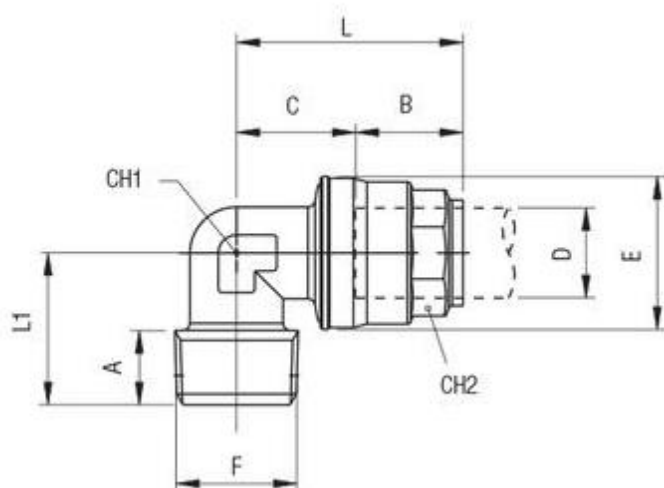

90150 **АДАПТЕР УГЛОВОЙ С НАРУЖНОЙ РЕЗЬБОЙ**