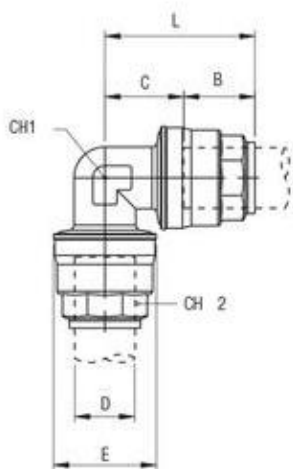

Ижевск (3412)26-03-58
Иркутск (395)279-98-46
Казань (843)206-01-48
Калининград (4012)72-03-81
Калуга (4842)92-23-67
Кемерово (3842)65-04-62
Киров (8332)68-02-04
Краснодар (861)203-40-90
Красноярск (391)204-63-61
Курск (4712)77-13-04
Липецк (4742)52-20-81
Киргизия (996)312-96-26-47

Магнитогорск (3519)55-03-13
Москва (495)268-04-70
Мурманск (8152)59-64-93
Набережные Челны (8552)20-53-41
Нижний Новгород (831)429-08-12
Новокузнецк (3843)20-46-81
Новосибирск (383)227-86-73
Омск (3812)21-46-40
Орел (4862)44-53-42
Оренбург (3532)37-68-04
Пенза (8412)22-31-16
Казахстан (772)734-952-31

Пермь (342)205-81-47
Ростов-на-Дону (863)308-18-15
Рязань (4912)46-61-64
Самара (846)206-03-16
Санкт-Петербург (812)309-46-40
Саратов (845)249-38-78
Севастополь (8692)22-31-93
Симферополь (3652)67-13-56
Смоленск (4812)29-41-54
Сочи (862)225-72-31
Ставрополь (8652)20-65-13
Таджикистан (992)427-82-92-69

Сургут (3462)77-98-35
Тверь (4822)63-31-35
Томск (3822)98-41-53
Тула (4872)74-02-29
Тюмень (3452)66-21-18
Ульяновск (8422)24-23-59
Уфа (347)229-48-12
Хабаровск (4212)92-98-04
Челябинск (351)202-03-61
Череповец (8202)49-02-64
Ярославль (4852)69-52-93

<https://aignep.nt-rt.ru/> || afp@nt-rt.ru

L образные соединители

90130

СОЕДИНЕНИЕ УГЛОВОЕ

Код	D	B	C	E	L	CH1	CH2	*	Пакет
90130 00 001	20	31,5	19	34,5	51	21	30		4
90130 00 002	25	38,5	23	42,5	61.5	26	35		4
90130 00 003	32	46	28	52	74.5	34	45		2
90130 00 004	40	52	34	63	86.5	41	55		2
90130 00 005	50	63,5	40.5	73	104	50	65		2
90130 00 005 A	50	58,5	63	84	121.5	59	72	Алюминий	2