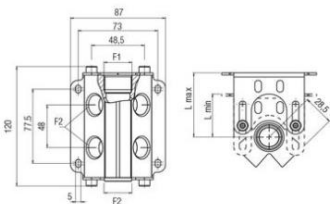

90643

2-МЕСТНОЕ РАСПРЕДЕЛИТЕЛЬНОЕ ПОДКЛЮЧЕНИЕ С РЕЗЬБОЙ NPTF

Код	F1 (NPTF)	F2 (NPTF)	N°	L Макс.	L Мин.	Пакет
90643 00 001	1/2	1/2	2	60	35	1
90643 00 002	3/4	1/2	2	60	35	1

90644

4-МЕСТНОЕ РАСПРЕДЕЛИТЕЛЬНОЕ ПОДКЛЮЧЕНИЕ