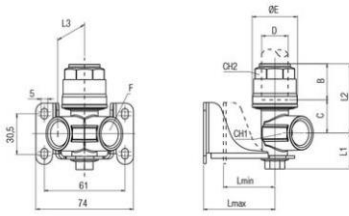

90603

2-МЕСТНОЕ РАСПРЕДЕЛИТЕЛЬНОЕ ПОДКЛЮЧЕНИЕ С РЕЗЬБОЙ NPTF