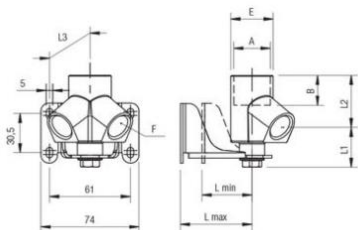

90663

ПОДКЛЮЧЕНИЕ НАСТЕННОЕ НАКЛОННОЕ 2-МЕСТНОЕ С ВНУТРЕННЕЙ РЕЗЬБОЙ NPTF

Код	A (NPTF)	F (NPTF)	B	E	L1	L2	L3	L Мин.	L Макс	Пакет
90663 00 001	1/2	1/2	13, 5	3 2	31	40. 5	37. 5	22	54	2
90663 00 002	3/4	1/2	14	3 2	31	39	37. 5	22	54	2

90664

ПОДКЛЮЧЕНИЕ НАСТЕННОЕ НАКЛОННОЕ 2-МЕСТНОЕ С ВНУТРЕННЕЙ РЕЗЬБОЙ И АРМАТУРОЙ