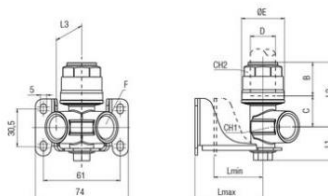

90602

2-МЕСТНОЕ РАСПРЕДЕЛИТЕЛЬНОЕ ПОДКЛЮЧЕНИЕ