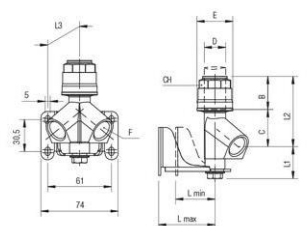

90661

ПОДКЛЮЧЕНИЕ НАСТЕННОЕ НАКЛОННОЕ 2-МЕСТНОЕ С ВНУТРЕННЕЙ РЕЗЬБОЙ NPTF

Код	D	F	B	C	E	L1	L2	L3	L Мин.	L Макс .	СН	Пакет
90661 00 001	20	1/2	31,5	34,5	34,5	31	66	37,5	22	54	30	2
90661 00 002	25	1/2	38,5	33	42,5	31	71,5	37,5	22	54	35	2