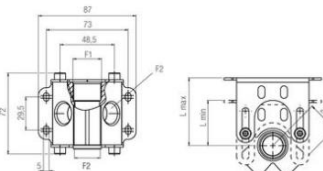

90643

2-МЕСТНОЕ РАСПРЕДЕЛИТЕЛЬНОЕ ПОДКЛЮЧЕНИЕ С РЕЗЬБОЙ NPTF

Код	F1 (NPTF)	F2 (NPTF)	N°	L Макс.	L Мин.	Пакет
90643 00 001	1/2	1/2	2	60	35	1
90643 00 002	3/4	1/2	2	60	35	1

90644

4-МЕСТНОЕ РАСПРЕДЕЛИТЕЛЬНОЕ ПОДКЛЮЧЕНИЕ