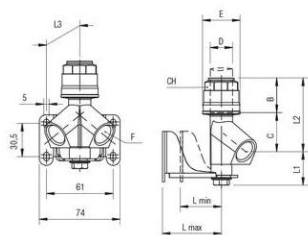

Код	D	F	B	C	E	I	L1	L2	L Ми н.	L Макс .	С Н 1	С Н 2	Паке т
90603 00 001	20	1/2	31,5	20	34,5	28,5	27	51,5	22	54	26	30	2
90603 00 002	25	1/2	38,5	21	42,5	28,5	27	59	22	54	26	35	2

90660

ПОДКЛЮЧЕНИЕ НАСТЕННОЕ НАКЛОННОЕ 2-МЕСТНОЕ С ВНУТРЕННЕЙ РЕЗЬБОЙ

Код	D	F	B	C	E	L1	L2	L3	L Мин .	L Макс .	СН	Паке т
90660 00 001	20	1/2	31,5	34,5	34,5	31	66	37,5	22	54	30	2
90660 00 002	25	1/2	38,5	33	42,5	31	71,5	37,5	22	54	35	2