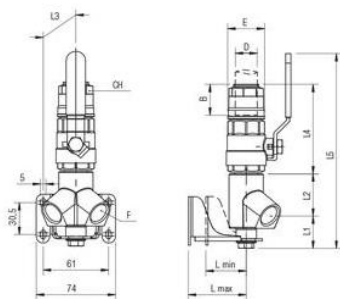

90663

ПОДКЛЮЧЕНИЕ НАСТЕННОЕ НАКЛОННОЕ 2-МЕСТНОЕ С ВНУТРЕННЕЙ РЕЗЬБОЙ NPTF

Код	A (NPTF)	F (NPTF)	B	E	L1	L2	L3	L Мин.	L Макс	Пакет
90663 00 001	1/2	1/2	13, 5	3 2	31	40. 5	37. 5	22	54	2
90663 00 002	3/4	1/2	14	3 2	31	39	37. 5	22	54	2

90664

ПОДКЛЮЧЕНИЕ НАСТЕННОЕ НАКЛОННОЕ 2-МЕСТНОЕ С ВНУТРЕННЕЙ РЕЗЬБОЙ И АРМАТУРОЙ

Код	D	F	B	E	L1	L2	L3	L4	L5	L Мин.	L Макс	C Н	Па кет
90664 00 001	2 0	1/ 2	31. 5	34 .5	31	40. 5	37. 5	84 .5	18 4	22	54	3 0	2
90664 00 002	2 5	1/ 2	38. 5	42.5	31	39	37. 5	10 1. 5	20 9	22	54	3 5	2