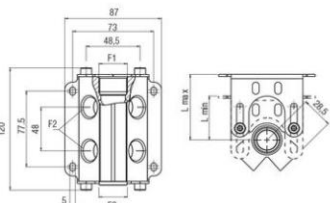

90645

4-МЕСТНОЕ РАСПРЕДЕЛИТЕЛЬНОЕ ПОДКЛЮЧЕНИЕ С РЕЗЬБОЙ NPTF

Код	F1	F2	N°	L Макс.	L Мин.	Пакет
90645 00 001	1/2	1/2	4	60	35	1
90645 00 002	3/4	1/2	4	60	35	1