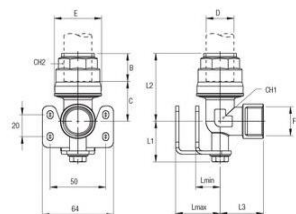

90600

НАСТЕННОЕ ПОДКЛЮЧЕНИЕ

Код	D	F	B	C	E	L1	L2	L3	L Макс	L Мин	СН 1	СН 2	Пакет
90600 00 001	20	1/2	3 1. 5	19 .5	34 .5	35	51	35	40	22	21	30	4
90600 00 002	25	3/4	3 8. 5	23	42 .5	37	62	39	40	22	26	35	3
90600 00 003	32	1"	4 6	28	52	41	74.5	48.5	40	26	34	45	2