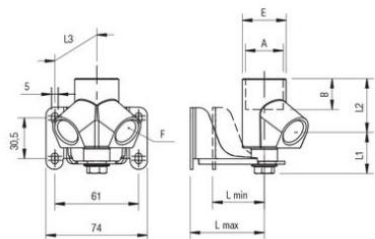

90662

ПОДКЛЮЧЕНИЕ НАСТЕННОЕ НАКЛОННОЕ 2-МЕСТНОЕ С ВНУТРЕННЕЙ РЕЗЬБОЙ

Код	F	A	B	E	L1	L2	L3	L Мин.	L Макс.	Пакет
90662 00 001	1/2	1/2	13	32	31	40.5	37.5	22	54	2
90662 00 002	1/2	3/4	16,5	32	31	39	37.5	22	54	2