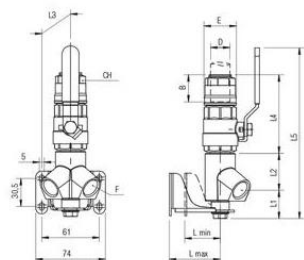

90665

ПОДКЛЮЧЕНИЕ НАСТЕННОЕ НАКЛОННОЕ 2-МЕСТНОЕ С ВНУТРЕННЕЙ РЕЗЬБОЙ NPTF И АРМАТУРОЙ

Код	D	F	B	E	L1	L2	L3	L4	L5	L Мин.	L Макс	CН	Пак ет
90665 00 001	2 0	1/ 2	31. 5	34 .5	31	40. 5	37 .5	84. 5	18 4	22	54	30	2
90665 00 002	2 5	1/ 2	38. 5	42 .5	31	39	37 .5	101 .5	20 9	22	54	35	2

Архангельск (8182)63-90-72
Астана (7172)727-132
Астрахань (8512)99-46-04
Барнаул (3852)73-04-60
Белгород (4722)40-23-64
Брянск (4832)59-03-52
Владивосток (423)249-28-31
Волгоград (844)278-03-48
Вологда (8172)26-41-59
Воронеж (473)204-51-73
Екатеринбург (343)384-55-89
Иваново (4932)77-34-06

Ижевск (3412)26-03-58
Иркутск (395)279-98-46
Казань (843)206-01-48
Калининград (4012)72-03-81
Калуга (4842)92-23-67
Кемерово (3842)65-04-62
Киров (8332)68-02-04
Краснодар (861)203-40-90
Красноярск (391)204-63-61
Курск (4712)77-13-04
Липецк (4742)52-20-81
Киргизия (996)312-96-26-47

Магнитогорск (3519)55-03-13
Москва (495)268-04-70
Мурманск (8152)59-64-93
Набережные Челны (8552)20-53-41
Нижний Новгород (831)429-08-12
Новокузнецк (3843)20-46-81
Новосибирск (383)227-86-73
Омск (3812)21-46-40
Орел (4862)44-53-42
Оренбург (3532)37-68-04
Пенза (8412)22-31-16
Казахстан (772)734-952-31

Пермь (342)205-81-47
Ростов-на-Дону (863)308-18-15
Рязань (4912)46-61-64
Самара (846)206-03-16
Санкт-Петербург (812)309-46-40
Саратов (845)249-38-78
Севастополь (8692)22-31-93
Симферополь (3652)67-13-56
Смоленск (4812)29-41-54
Сочи (862)225-72-31
Ставрополь (8652)20-65-13
Таджикистан (992)427-82-92-69

Сургут (3462)77-98-35
Тверь (4822)63-31-35
Томск (3822)98-41-53
Тула (4872)74-02-29
Тюмень (3452)66-21-18
Ульяновск (8422)24-23-59
Уфа (347)229-48-12
Хабаровск (4212)92-98-04
Челябинск (351)202-03-61
Череповец (8202)49-02-64
Ярославль (4852)69-52-93

<https://aignep.nt-rt.ru/> || afp@nt-rt.ru