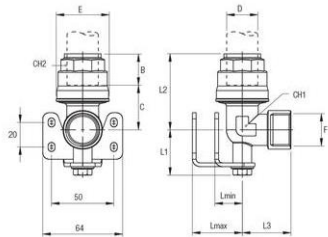

90601

НАСТЕННОЕ ПОДКЛЮЧЕНИЕ С РЕЗЬБОЙ - NPTF