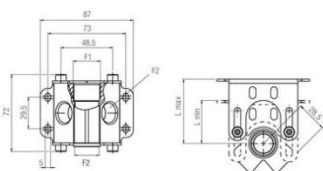

Ижевск (3412)26-03-58
Иркутск (395)279-98-46
Казань (843)206-01-48
Калининград (4012)72-03-81
Калуга (4842)92-23-67
Кемерово (3842)65-04-62
Киров (8332)68-02-04
Краснодар (861)203-40-90
Красноярск (391)204-63-61
Курск (4712)77-13-04
Липецк (4742)52-20-81
Киргизия (996)312-96-26-47

Магнитогорск (3519)55-03-13
Москва (495)268-04-70
Мурманск (8152)59-64-93
Набережные Челны (8552)20-53-41
Нижний Новгород (831)429-08-12
Новокузнецк (3843)20-46-81
Новосибирск (383)227-86-73
Омск (3812)21-46-40
Орел (4862)44-53-42
Оренбург (3532)37-68-04
Пенза (8412)22-31-16
Казахстан (772)734-952-31

Пермь (342)205-81-47
Ростов-на-Дону (863)308-18-15
Рязань (4912)46-61-64
Самара (846)206-03-16
Санкт-Петербург (812)309-46-40
Саратов (845)249-38-78
Севастополь (8692)22-31-93
Симферополь (3652)67-13-56
Смоленск (4812)29-41-54
Сочи (862)225-72-31
Ставрополь (8652)20-65-13
Таджикистан (992)427-82-92-69

Сургут (3462)77-98-35
Тверь (4822)63-31-35
Томск (3822)98-41-53
Тула (4872)74-02-29
Тюмень (3452)66-21-18
Ульяновск (8422)24-23-59
Уфа (347)229-48-12
Хабаровск (4212)92-98-04
Челябинск (351)202-03-61
Череповец (8202)49-02-64
Ярославль (4852)69-52-93

<https://aignep.nt-rt.ru/> || afp@nt-rt.ru

Терминалы для разбора

90642

2-МЕСТНОЕ РАСПРЕДЕЛИТЕЛЬНОЕ ПОДКЛЮЧЕНИЕ

Код	F1	F2	N°	L Макс.	L Мин.	Пакет
90642 00 001	1/2	1/2	2	60	35	1
90642 00 002	3/4	1/2	2	60	35	1