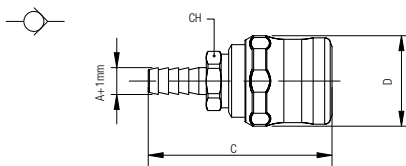

625

PRESA CON PORTAGOMMA A RESCA

SOCKET WITH REST FOR RUBBER HOSE
VERSCHLUSS-KUPPLUNG MIT SCHLAUCHTÜLLE
COUPLEUR À DOUILLE ANNELÉE POUR TUBE
ENCHUFE ESPIGA
SOQUETE COM ESPIGÃO PARA MANGUEIRA DE BORRACHA

Code	A	C	D	CH	Pack.
00625 00 001	6	61.5	30.5	18	10
00625 00 002	8	61.5	30.5	18	10
00625 00 003	10	61.5	30.5	18	10
00625 00 004	12	61.5	30.5	18	10

221AC

INNESTO IN ACCIAIO MASCHIO

STEEL MALE PLUG
STECKER MIT AUSSENGEWINDE AUS STAHL
EMBOUT MÂLE EN ACIER
ADAPTADOR EN ACERO MACHO
PLUG EM AÇO COM ROSCA MACHO