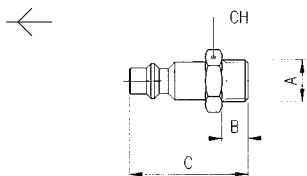

625

PRESA CON PORTAGOMMA A RESCA

SOCKET WITH REST FOR RUBBER HOSE
VERSCHLUSS-KUPPLUNG MIT SCHLAUCHTÜLLE
COUPLEUR À DOUILLE ANNELÉE POUR TUBE
ENCHUFE ESPIGA
SOQUETE COM ESPIGÃO PARA MANGUEIRA DE BORRACHA

Code	A	C	D	CH	Pack.
00625 00 001	6	61.5	30.5	18	10
00625 00 002	8	61.5	30.5	18	10
00625 00 003	10	61.5	30.5	18	10
00625 00 004	12	61.5	30.5	18	10

221AC

INNESTO IN ACCIAIO MASCHIO

STEEL MALE PLUG
STECKER MIT AUSSENGEWINDE AUS STAHL
EMBOUT MÂLE EN ACIER
ADAPTADOR EN ACERO MACHO
PLUG EM AÇO COM ROSCA MACHO

Code	A	B	C	CH	Pack.
221AC 00 51 03 ZI	1/4	8	36.5	17	10
221AC 00 51 04 ZI	3/8	9	37.5	19	10
221AC 00 51 05 ZI	1/2	10	39	24	10

Acciaio Indurito
Hardened Steel
Gehärtetem Stahl
Acier Trempé
Acero Curtido
Aço Endurecido

222AC

INNESTO IN ACCIAIO FEMMINA

STEEL FEMALE PLUG
STECKER MIT INNENGEWINDE AUS STAHL
EMBOUT FEMELLE EN ACIER
ADAPTADOR EN ACERO HEMBRA
PLUG EM AÇO COM ROSCA FÊMEA

Code	A	B	C	CH	Pack.
222AC 00 51 03 ZI	1/4	11	36.5	17	10
222AC 00 51 04 ZI	3/8	11.5	37	19	10
222AC 00 51 05 ZI	1/2	14	39.5	24	10

Acciaio Indurito
Hardened Steel
Gehärtetem Stahl
Acier Trempé
Acero Curtido
Aço Endurecido

225AC

INNESTO IN ACCIAIO CON PORTAGOMMA A RESCA

STEEL PLUG WITH REST FOR RUBBER HOSE
STECKER MIT SCHLAUCHTÜLLE AUS STAHL
EMBOUT À DOUILLE ANNELÉE POUR TUBE EN ACIER
ADAPTADOR EN ACERO EPIGA
PLUG EM AÇO COM ESPIGÃO PARA TUBO DE BORRACHA

Code	A	C	D	Pack.
225AC 00 51 X4 ZI	6	43.5	12	10
225AC 00 51 X7 ZI	8	43.5	12	10
225AC 00 51 X9 ZI	10	46	14	10
225AC 00 51 Y1 ZI	12	46	16	10

Acciaio Indurito
Hardened Steel
Gehärtetem Stahl
Acier Trempé
Acero Curtido
Aço Endurecido