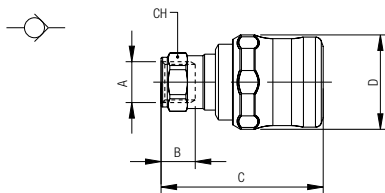

#### PRESA FEMMINA

FEMALE SOCKET

VERSCHLUSS-KUPPLUNG MIT INNENGEWINDE

COUPLEUR FEMELLE

ENCHUFE HEMBRA

SOQUETE COM ROSCA FÊMEA

Code	A	B	C	D	CH	Pack.
00622 00 001	1/4	11	52	30.5	17	10
00622 00 002	3/8	12	53	30.5	20	10
00622 00 003	1/2	15	56	30.5	24	10