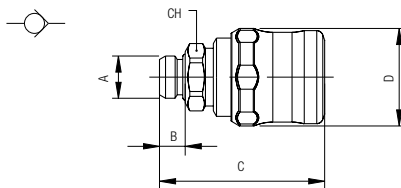

#### PRESA MASCHIO

MALE SOCKET

VERSCHLUSS-KUPPLUNG MIT AUSSENGEWINDE

COUPLEUR MÂLE

ENCHUFE MACHO

SOQUETE COM ROSCA MACHO

Code	A	B	C	D	CH	Pack.
00621 00 001	1/4	8	51.5	30.5	19	10
00621 00 002	3/8	9	52	30.5	20	10
00621 00 003	1/2	10	53	30.5	25	10