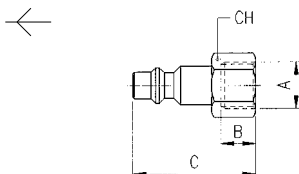

222AC

INNESTO IN ACCIAIO FEMMINA

STEEL FEMALE PLUG
STECKER MIT INNENGEWINDE AUS STAHL
EMBOUT FEMELLE EN ACIER
ADAPTADOR EN ACERO HEMBRA
PLUG EM AÇO COM ROSCA FÊMEA