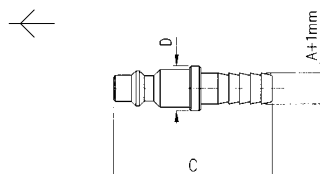

225AC

INNESTO IN ACCIAIO CON PORTAGOMMA A RESCA

STEEL PLUG WITH REST FOR RUBBER HOSE
STECKER MIT SCHLAUCHTÜLLE AUS STAHL
EMBOUT À DOUILLE ANNELÉE POUR TUBE EN ACIER
ADAPTADOR EN ACERO EPIGA
PLUG EM AÇO COM ESPIGÃO PARA TUBO DE BORRACHA