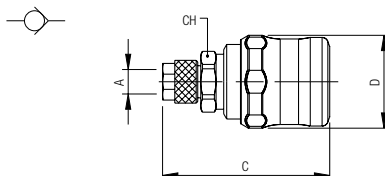

#### PRESA A CALZAMENTO

COMPRESSION SOCKET

VERSCHLUSS-KUPPLUNG MIT ÜBERWURFVERSCHRAUBUNG

COUPLEUR RACCORD À COIFFE

ENCHUFE TUBO

SOQUETE COM CONEXÃO PUSH-ON

Code	A	C	D	CH	Pack.
00624 00 001	6/4	55	30.5	18	10
00624 00 002	8/6	54.5	30.5	18	10
00624 00 005	10/6.5	57.5	30.5	18	10
00624 00 003	10/8	56.5	30.5	18	10
00624 00 006	12/8	58	30.5	18	10
00624 00 004	12/10	57	30.5	18	10