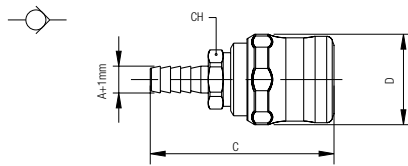

655

ПРЕСА СОН ПОРТАГОММА А РЕСКА

SOCKET WITH REST FOR RUBBER HOSE
VERSCHLUSS-KUPPLUNG MIT SCHLAUCHTÜLLE
COUPLEUR À DOUILLE ANNELÉE POUR TUBE
ENCHUFE ESPIGA
SOQUETE СОН ЕСПИГÃO PARA MANGUEIRA DE BORRACHA

Code	A	C	D	CH	Pack.
00655 00 001	6	62.5	30.5	18	10
00655 00 002	8	62.5	30.5	18	10
00655 00 003	10	62.5	30.5	18	10
00655 00 004	12	62.5	30.5	18	10

251AC

ИННЕСТО ИН АСЦИАИО МАСЧИО

STEEL MALE PLUG
STECKER MIT AUSSENGEWINDE AUS STAHL
EMBOUIT MÂLE EN ACIER
ADAPTADOR EN ACERO MACHO
PLUG EM AÇO СОН РОСКА МАСХО