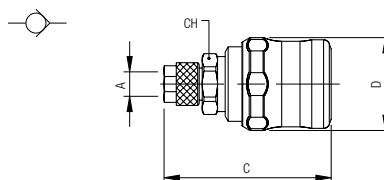

COUPLEUR FEMELLE

ENCHUFE HEMBRA

SOQUETE COM ROSCA FÊMEA

Code	A	B	C	D	CH	Pack.
00652 00 001	1/4	11	53	30.5	17	10
00652 00 002	3/8	12	54	30.5	20	10
00652 00 003	1/2	15	57	30.5	24	10

654

PRESA A CALZAMENTO

COMPRESSION SOCKET

VERSCHLUSS-KUPPLUNG MIT ÜBERWURFVERSCHRAUBUNG

COUPLEUR RACCORD À COIFFE

ENCHUFE TUBO

SOQUETE COM CONEXÃO PUSH-ON

Code	A	C	D	CH	Pack.
00654 00 001	6/4	56	30.5	18	10
00654 00 002	8/6	55.5	30.5	18	10
00654 00 005	10/6.5	58.5	30.5	18	10
00654 00 003	10/8	57.5	30.5	18	10
00654 00 006	12/8	59	30.5	18	10
00654 00 004	12/10	58	30.5	18	10