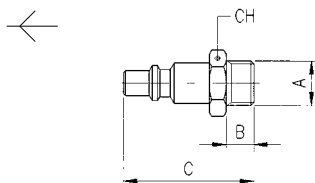

Code	A	C	D	CH	Pack.
00655 00 001	6	62.5	30.5	18	10
00655 00 002	8	62.5	30.5	18	10
00655 00 003	10	62.5	30.5	18	10
00655 00 004	12	62.5	30.5	18	10

251AC

ИННЕСТО ИН АСЦИАИО МАСЧИО

STEEL MALE PLUG
STECKER MIT AUSSENGEWINDE AUS STAHL
EMBOUIT MÂLE EN ACIER
ADAPTADOR EN ACERO MACHO
PLUG EM AÇO СОН РОСКА МАСХО