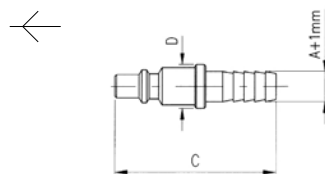

255AC

ИННЕСТО ИН АСЦИАИО СОН ПОРТАГОММА А РЕСКА

STEEL PLUG WITH REST FOR RUBBER HOSE
STECKER MIT SCHLAUCHTÜLLE AUS STAHL
EMBOUIT À DOUILLE ANNELÉE POUR TUBE EN ACIER
ADAPTADOR EN ACERO ESPIGA
PLUG EM AÇO СОН ЕСПИГÃO PARA TUBO DE BORRACHA