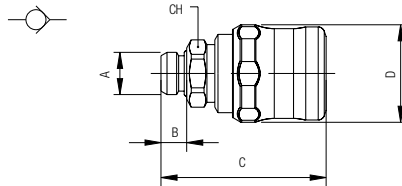

ENCHUFE MACHO

SOQUETE COM ROSCA MACHO

Code	A	B	C	D	CH	Pack.
00651 00 001	1/4	8	52.5	30.5	19	10
00651 00 002	3/8	9	53	30.5	20	10
00651 00 003	1/2	10	54	30.5	25	10

652

PRESA FEMMINA

FEMALE SOCKET

VERSCHLUSS-KUPPLUNG MIT INNENGEWINDE