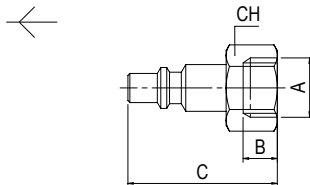

252AC

ИННЕСТО ИН АСЦИАИО ФЕМИНА

STEEL FEMALE PLUG
STECKER MIT INNENGEWINDE AUS STAHL
EMBOUIT FEMELLE EN ACIER
ADAPTADOR EN ACERO HEMBRA
PLUG EM AÇO СОН РОСКА ФЕМЕА