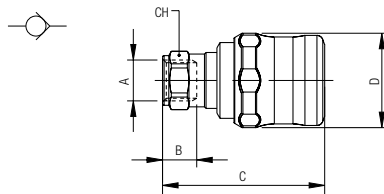

ENCHUFE MACHO

SOQUETE COM ROSCA MACHO

Code	A	B	C	D	CH	Pack.
00651 00 001	1/4	8	52.5	30.5	19	10
00651 00 002	3/8	9	53	30.5	20	10
00651 00 003	1/2	10	54	30.5	25	10

652

PRESA FEMMINA

FEMALE SOCKET

VERSCHLUSS-KUPPLUNG MIT INNENGEWINDE

COUPLEUR FEMELLE

ENCHUFE HEMBRA

SOQUETE COM ROSCA FÊMEA

Code	A	B	C	D	CH	Pack.
00652 00 001	1/4	11	53	30.5	17	10
00652 00 002	3/8	12	54	30.5	20	10
00652 00 003	1/2	15	57	30.5	24	10

654

PRESA A CALZAMENTO

COMPRESSION SOCKET