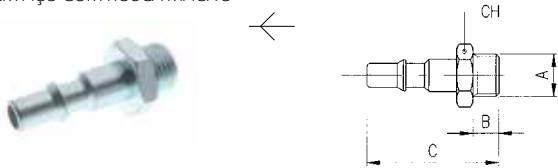

COUPLEUR DE SECURITE POUR TUYAU

ENCHUFE DE SEGURIDAD CON PORTAGOMA

PLUG DE SEGURANÇA COM ESPIGÃO PARA TUBO DE BORRACHA

Code	A	B	C	D	CH	Pack.
OB145 00 001	6	27.5	75	25	21	10
OB145 00 002	8	27.5	75	25	21	10
OB145 00 003	10	27.5	75	25	21	10
OB145 00 004	12	33	80	25	21	10

241AC

INNESTO IN ACCIAIO MASCHIO

STEEL MALE PLUG

STECKER MIT AUSSENGEWINDE AUS STAHL

EMBOUET MÂLE EN ACIER

ADAPTADOR EN ACERO MACHO

PLUG EM AÇO COM ROSCA MACHO

Code	A	B	C	CH	Pack.
241AC 00 51 03 ZI	1/4	8	41.5	17	10
241AC 00 51 04 ZI	3/8	9	42.5	19	10
241AC 00 51 05 ZI	1/2	10	44	24	10

Acciaio Indurito
Hardened Steel
Gehärtetem Stahl
Acier Trempé
Acero Curtido
Aço Endurecido

242AC

INNESTO IN ACCIAIO FEMMINA

STEEL FEMALE PLUG

STECKER MIT INNENGEWINDE AUS STAHL

EMBOUET FEMELLE EN ACIER

ADAPTADOR EN ACERO HEMBRA

PLUG EM AÇO COM ROSCA FÊMEA

Code	A	B	C	CH	Pack.
242AC 00 51 03 ZI	1/4	11	41.5	17	10
242AC 00 51 04 ZI	3/8	11.5	42	19	10
242AC 00 51 05 ZI	1/2	14	44.5	24	10

Acciaio Indurito
Hardened Steel
Gehärtetem Stahl
Acier Trempé
Acero Curtido
Aço Endurecido