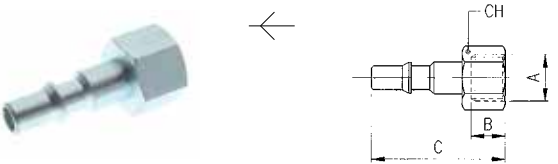

241AC

INNESTO IN ACCIAIO MASCHIO

STEEL MALE PLUG

STECKER MIT AUSSENGEWINDE AUS STAHL

EMBOUET MÂLE EN ACIER

ADAPTADOR EN ACERO MACHO

PLUG EM AÇO COM ROSCA MACHO

Code	A	B	C	CH	Pack.
241AC 00 51 03 ZI	1/4	8	41.5	17	10
241AC 00 51 04 ZI	3/8	9	42.5	19	10
241AC 00 51 05 ZI	1/2	10	44	24	10

Acciaio Indurito
Hardened Steel
Gehärtetem Stahl
Acier Trempé
Acero Curtido
Aço Endurecido

242AC

INNESTO IN ACCIAIO FEMMINA

STEEL FEMALE PLUG

STECKER MIT INNENGEWINDE AUS STAHL

EMBOUET FEMELLE EN ACIER

ADAPTADOR EN ACERO HEMBRA

PLUG EM AÇO COM ROSCA FÊMEA

Code	A	B	C	CH	Pack.
242AC 00 51 03 ZI	1/4	11	41.5	17	10
242AC 00 51 04 ZI	3/8	11.5	42	19	10
242AC 00 51 05 ZI	1/2	14	44.5	24	10

Acciaio Indurito
Hardened Steel
Gehärtetem Stahl
Acier Trempé
Acero Curtido
Aço Endurecido