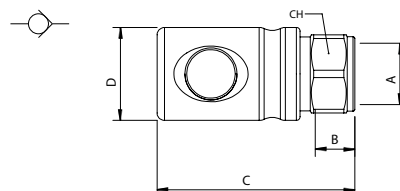

Code	A	B	C	D	CH	Pack.
OB141 00 001	1/4	8	55	25	21	10
OB141 00 002	3/8	9	56	25	21	10
OB141 00 003	1/2	10	59	25	25	10

OB142**PRESA DI SICUREZZA FEMMINA***SAFETY FEMALE CILINDRIC SOCKET**VERSCHLUSS-KUPPLUNG SICHERHEIT MIT INNENGEWINDE**COUPLEUR DE SÉCURITÉ FEMELLE**ENCHUFE DE SEGURIDAD HEMBRA**SOQUETE DE SEGURANÇA COM ROSCA FÊMEA*