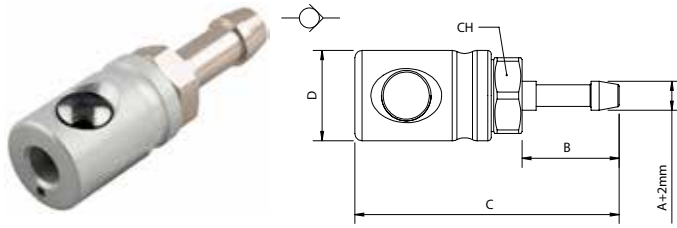

Code	A	B	C	D	CH	Pack.
OB141 00 001	1/4	8	55	25	21	10
OB141 00 002	3/8	9	56	25	21	10
OB141 00 003	1/2	10	59	25	25	10

OB142**PRESA DI SICUREZZA FEMMINA***SAFETY FEMALE CILINDRIC SOCKET**VERSCHLUSS-KUPPLUNG SICHERHEIT MIT INNENGEWINDE**COUPLEUR DE SÉCURITÉ FEMELLE**ENCHUFE DE SEGURIDAD HEMBRA**SOQUETE DE SEGURANÇA COM ROSCA FÊMEA*

Code	A	B	C	D	CH	Pack.
OB142 00 001	1/4	9	53	25	21	10
OB142 00 002	3/8	12	56	25	21	10
OB142 00 003	1/2	15	60	25	24	10

OB145

PRESA DI SICUREZZA PORTAGOMMA

SAFETY SOCKET FOR RUBBER HOSE

STECKER SICHERHEIT FÜR GUMMISCHLAUCH

COUPLEUR DE SECURITE POUR TUYAU

ENCHUFE DE SEGURIDAD CON PORTAGOMA

PLUG DE SEGURANÇA COM ESPIGÃO PARA TUBO DE BORRACHA

Code	A	B	C	D	CH	Pack.
OB145 00 001	6	27.5	75	25	21	10
OB145 00 002	8	27.5	75	25	21	10
OB145 00 003	10	27.5	75	25	21	10
OB145 00 004	12	33	80	25	21	10

241AC

INNESTO IN ACCIAIO MASCHIO

STEEL MALE PLUG

STECKER MIT AUSSENGEWINDE AUS STAHL

EMBOUET MÂLE EN ACIER

ADAPTADOR EN ACERO MACHO

PLUG EM AÇO COM ROSCA MACHO

Code	A	B	C	CH	Pack.
241AC 00 51 03 ZI	1/4	8	41.5	17	10
241AC 00 51 04 ZI	3/8	9	42.5	19	10
241AC 00 51 05 ZI	1/2	10	44	24	10