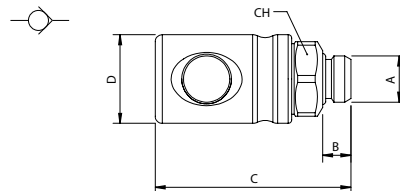

Pressione d'esercizio

Working Pressures

Betriebsdruck

Pression de service

Presión de Ejercicio

Pressão de Trabalho

0 bar (0 MPa)

15 bar (1.5 MPa)

Temperature

Temperatures

Temperatur

Températures

Temperaturas

Temperaturas

- 20 °C

+ 80 °C

Fluidi compatibili

Aria compressa

Fluids

Compressed air

Geeignete Medien

Druckluft

Fluides compatibles

Air comprimé

Fluidos compatibles

Ar comprimido

Fluidos compatíveis

Ar comprimido

Portata

NI/min

Flow Rate

Durchflusswerte

Débit

Caudal de Flujo

Vazão

6 bar
Δ 1

6 bar
Δ 0.5

6 bar
*

900

650

1300

* Scarico libero - Exhaust Free - Kostenlose Auspuff - Échappement libre - Escape Libre - Descarga libre.

Filetatura

IT

Threads

GB

Gewindearten

DE

Gas cilindrica conforme ISO 228 Classe A.

Parallel gas in conformity with ISO 228 Class A.

Zylindrisches Gewinde nach Norm ISO 228 Classe A.

Filetages

FR

Roscas

ES

Roscas

PT

Filetage cylindrique conforme: ISO 228 Class A.

Gas cilindrica conforme ISO 228 Classe A.

Gas paralela conforme ISO 228 Classe A.

OB141

PRESA DI SICUREZZA MASCHIO CILINDRICO CON OR

SAFETY MALE CILINDRIC SOCKET WITH OR

VERSCHLUSS-KUPPLUNG SICHERHEIT MIT AUSSENGEWINDE ZYLINDRISCH MIT OR

COUPLEUR DE SÉCURITÉ MÂLE CYLINDRIQUE AVEC OR

ENCHUFE DE SEGURIDAD MACHO CILINDRICA CON OR

SOQUETE DE SEGURANÇA COM ROSCA MACHO PARALELA COM OR