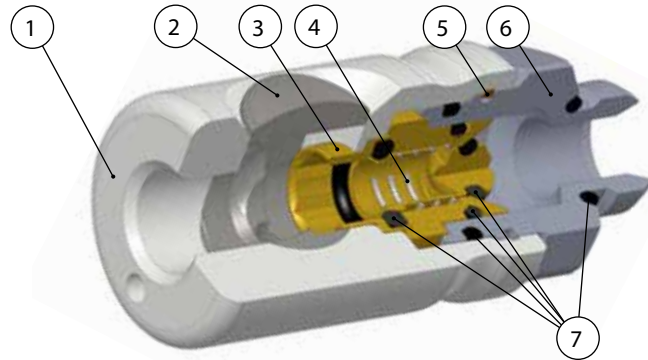

CARATTERISTICHE TECNICHE

TECHNICAL CHARACTERISTICS
TECHNISCHE ANGABEN
CARACTÉRISTIQUES TECHNIQUES
CARACTERÍSTICAS TÉCNICAS
CARACTERÍSTICAS TÉCNICAS

Norma di Riferimento

Reference standard
Entspricht der Norm
Norme de référence
Normativa de referencia
Norma de referência

1907/2006
REACH ✓

2011/65/CE
RoHS ✓

ISO
4414

PED
2014/68/UE

**SILICON
FREE**

CONSIGLIATA CON INNESTI ACCIAIO
ADVISE WITH STEEL PLUG
EMPFOHLENE STECKER AUS STAHL
EMBOUT RECOMMANDE EN ACIER
ACONSEJADOS CON ADAPT EN ACERO
ACONSELHADA COM PLUG EM AÇO

ORIENTABILE
ORIENTING
DREHBAR
ORIENTABLE
ORIENTABLE
ORIENTÁVEL

DN
5.5 mm

UNI ISO 6150-C10

1:1

Materiali e Componenti	IT	Component Parts and Materials	GB	Komponenten und Materialien	DE
1 Corpo in alluminio		1 Aluminium Body		1 Körper Aluminium	
2 Pulsante in acciaio		2 Steel button		2 Stahl Knopf	
3 Otturatore in ottone		3 Brass Shutter		3 Verschluss Messing	
4 Anello in ottone		4 Brass ring		4 Führungsring Messing	
5 Molla contrasto otturatore in acciaio INOX AISI 302		5 INOX steel AISI 302 shutter thrust spring		5 Verschlussfeder Edelstahl AISI 302	
6 Attacco terminale in ottone nichelato		6 Nickel-plated brass coupling back part		6 Einschraubkörper Messing vernickelt	
7 Guarnizione O-Ring in NBR		7 NBR O-ring		7 O-Ring NBR	
Matériaux et Composants	FR	Materiales y Componentes	ES	Materiais e Componentes	PT
1 Corps: Aluminium		1 Cuerpo en Aluminio		1 Corpo em Alumínio	
2 Bouton en acier		2 Botón de acero		2 Botão de aço	
3 Japet: Laiton		3 Obturador en latón		3 Obturador em latão	
4 Bague de guidage: laiton		4 Anillo en latón		4 Anel em Latão	
5 Ressort de bague: acier inoxydable AISI 302		5 Muelle empuje obturador en acero INOX AISI 302		5 Mola do obturador em aço INOX AISI 302	
6 Corps: laiton nickelé		6 Terminal en latón niquelado		6 Terminal en latón niquelado	
7 Joint torrique: NBR		7 Junta tórica en NBR		7 Vedação O-Ring em NBR	

Архангельск (8182)63-90-72
Астана (7172)727-132
Астрахань (8512)99-46-04
Барнаул (3852)73-04-60
Белгород (4722)40-23-64
Брянск (4832)59-03-52
Владивосток (423)249-28-31
Волгоград (844)278-03-48
Вологда (8172)26-41-59
Воронеж (473)204-51-73
Екатеринбург (343)384-55-89
Иваново (4932)77-34-06

Ижевск (3412)26-03-58
Иркутск (395)279-98-46
Казань (843)206-01-48
Калининград (4012)72-03-81
Калуга (4842)92-23-67
Кемерово (3842)65-04-62
Киров (8332)68-02-04
Краснодар (861)203-40-90
Красноярск (391)204-63-61
Курск (4712)77-13-04
Липецк (4742)52-20-81
Киргизия (996)312-96-26-47

Магнитогорск (3519)55-03-13
Москва (495)268-04-70
Мурманск (8152)59-64-93
Набережные Челны (8552)20-53-41
Нижний Новгород (831)429-08-12
Новокузнецк (3843)20-46-81
Новосибирск (383)227-86-73
Омск (3812)21-46-40
Орел (4862)44-53-42
Оренбург (3532)37-68-04
Пенза (8412)22-31-16
Казахстан (772)734-952-31

Пермь (342)205-81-47
Ростов-на-Дону (863)308-18-15
Рязань (4912)46-61-64
Самара (846)206-03-16
Санкт-Петербург (812)309-46-40
Саратов (845)249-38-78
Севастополь (8692)22-31-93
Симферополь (3652)67-13-56
Смоленск (4812)29-41-54
Оренбург (3532)37-68-04
Сочи (862)225-72-31
Ставрополь (8652)20-65-13
Таджикистан (992)427-82-92-69