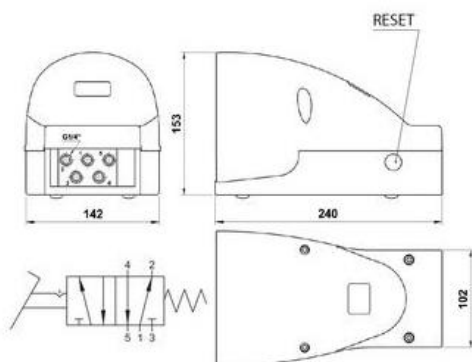

06V0000003

ПЕДАЛЬНЫЙ РАСПРЕДЕЛИТЕЛЬ БИСТАБИЛЬНЫЙ С ЗАЩИТНЫМ КОЖУХОМ

Код	Схема	Действие	Размер	Пакет
06V 00 0 00 03	5/2	БИСТАБИЛЬНЫЙ	1/4	1