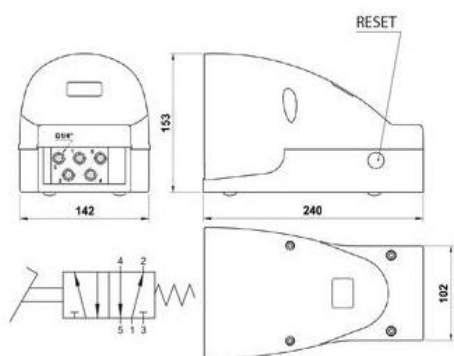

<https://aignep.nt-rt.ru/> || afp@nt-rt.ru

Серия 06V

06V0000001

ПЕДАЛЬНЫЙ РАСПРЕДЕЛИТЕЛЬ МОНОСТАБИЛЬНЫЙ С ЗАЩИТНЫМ КОЖУХОМ

| Код | Схема | Действие | Размер | Пакет |
|----------------|-------|----------------|--------|-------|
| 06V 00 0 00 01 | 5/2 | МОНОСТАБИЛЬНЫЙ | 1/4 | 1 |