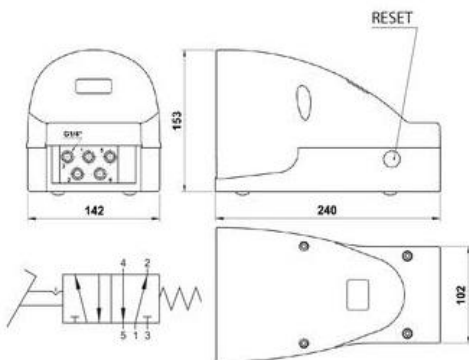

06V0000004

БИСТАБИЛЬНЫЙ С ЗАЩИТНОЙ КРЫШКОЙ И ФИКСАТОРОМ БЕЗОПАСНОСТИ

Код	Схема	Действие	Размер	Пакет
06V 00 0 00 04	5/2	БИСТАБИЛЬНЫЙ	1/4	1

Архангельск (8182)63-90-72
Астана (7172)727-132
Астрахань (8512)99-46-04
Барнаул (3852)73-04-60
Белгород (4722)40-23-64
Брянск (4832)59-03-52
Владивосток (423)249-28-31
Волгоград (844)278-03-48
Вологда (8172)26-41-59
Воронеж (473)204-51-73
Екатеринбург (343)384-55-89
Иваново (4932)77-34-06

Ижевск (3412)26-03-58
Иркутск (395)279-98-46
Казань (843)206-01-48
Калининград (4012)72-03-81
Калуга (4842)92-23-67
Кемерово (3842)65-04-62
Киров (8332)68-02-04
Краснодар (861)203-40-90
Красноярск (391)204-63-61
Курск (4712)77-13-04
Липецк (4742)52-20-81
Киргизия (996)312-96-26-47

Магнитогорск (3519)55-03-13
Москва (495)268-04-70
Мурманск (8152)59-64-93
Набережные Челны (8552)20-53-41
Нижний Новгород (831)429-08-12
Новокузнецк (3843)20-46-81
Новосибирск (383)227-86-73
Омск (3812)21-46-40
Орел (4862)44-53-42
Оренбург (3532)37-68-04
Пенза (8412)22-31-16
Казахстан (772)734-952-31

Пермь (342)205-81-47
Ростов-на-Дону (863)308-18-15
Рязань (4912)46-61-64
Самара (846)206-03-16
Санкт-Петербург (812)309-46-40
Саратов (845)249-38-78
Севастополь (8692)22-31-93
Симферополь (3652)67-13-56
Смоленск (4812)29-41-54
Сочи (862)225-72-31
Ставрополь (8652)20-65-13
Таджикистан (992)427-82-92-69

Сургут (3462)77-98-35
Тверь (4822)63-31-35
Томск (3822)98-41-53
Тула (4872)74-02-29
Тюмень (3452)66-21-18
Ульяновск (8422)24-23-59
Уфа (347)229-48-12
Хабаровск (4212)92-98-04
Челябинск (351)202-03-61
Череповец (8202)49-02-64
Ярославль (4852)69-52-93