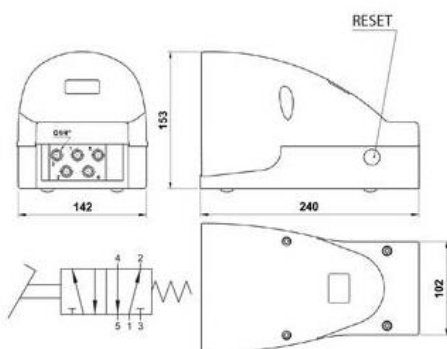

06V0000002

ПЕДАЛЬНЫЙ РАСПРЕДЕЛИТЕЛЬ МОНОСТАБИЛЬНЫЙ С ЗАЩИТНЫМ КОЖУХОМ И ФУНКЦИЕЙ БЕЗОПАСНОСТИ

Код	Схема	Действие	Размер	Пакет
06V 00 0 00 02	5/2	МОНОСТАБИЛЬНЫЙ	1/4	1