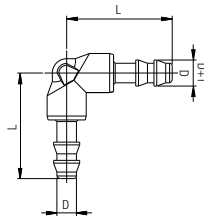

### RACCORDO PORTAGOMMA A L INTERMEDIO

ELBOW HOSE ADAPTOR

WINKELVERSCHRAUBUNG MIT SCHLAUCHTÜLLEN

RACCORD EQUERRE À CANULES

RACOR PORTAGOMA A L INTERMEDIO

CONEXÃO ESPIGÃO EM "L"

Code	D	L	Pack.
15130 00 001	2	17.5	10
15130 00 002	3	17.5	10
15130 00 003	4	22	10
15130 00 004	6	22	10