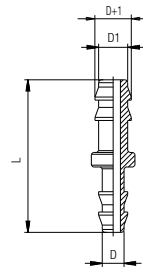

### RACCORDO PORTAGOMMA DIRITTO INTERMEDIO

STRAIGHT HOSE ADAPTOR

VERBINDUNGSVERSCHRAUBUNG MIT SCHLAUCHTÜLLEN

RACCORD UNION À CANULES

RACOR PORTAGOMA RECTO INTERMEDIO

CONEXÃO ESPIGÃO RETA

Code	D	D1	L	Pack.
15040 00 01 W9 00	2	2	20	10
15040 00 01 FG 00	3	2	20	10
15040 00 01 X0 00	3	3	20	10
15040 00 01 FH 00	4	3	21	10
15040 00 01 X1 00	4	4	22	10
15040 00 01 FM 00	6	4	22	10
15040 00 01 X4 00	6	6	22	10