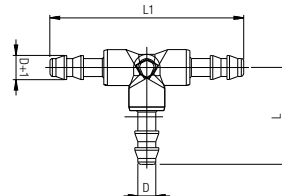

### RACCORDO PORTAGOMMA A T INTERMEDIO

TEE HOSE ADAPTOR

T-VERSCHRAUBUNG MIT SCHLAUCHTÜLLEN

RACCORD TÉ À CANULES

RACOR PORTAGOMA A T INTERMEDIO

CONEXÃO ESPIGÃO EM "T"

Code	D	L	L1	Pack.
15230 00 001	2	17.5	35	10
15230 00 002	3	17.5	35	10
15230 00 003	4	22	44	10
15230 00 004	6	22	44	10