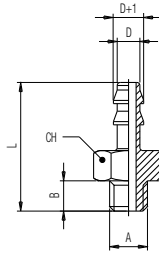

### RACCORDO PORTAGOMMA DIRITTO MASCHIO

STRAIGHT HOSE MALE ADAPTOR

VERSCHRAUBUNG MIT SCHLAUCHTÜLLE AUSSENGEW.

RACCORD DROIT MÂLE À CANULE

RACOR PORTAGOMA RECTO MACHO

CONEXÃO ESPIGÃO RETA COM ROSCA MACHO

Code	D	A	B	L	CH	Pack.
15000 00 01 4V 00	2	M5	4	17	8	10
15000 00 01 6Q 00	3	M5	4	17	8	10
15000 00 01 0R 00	4	M5	4	18	8	10
15000 00 01 7S 00	6	M5	4	18	8	10