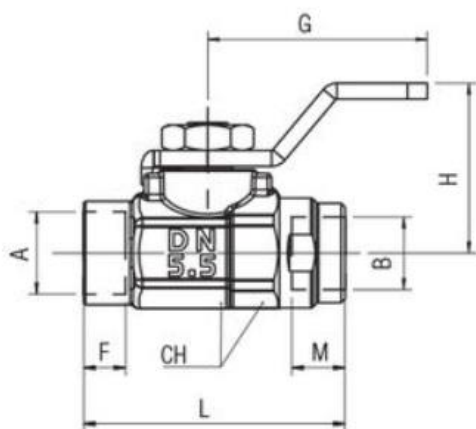

<https://aignep.nt-rt.ru/> || afp@nt-rt.ru

66300

КРАН МУФТОВЫЙ С РЕЗЬБОЙ RP ISO 7

Код	A	B	D.N.	CH	F	M	L	G	H	Пакет
66300 00	1/8	1/8	5,5	14-	8,5	8,5	33	28	21,5	2
001				15						
66300 00	1/4	1/4	5,5	16-	12,5	12,5	43	28	21,5	2
002				17						