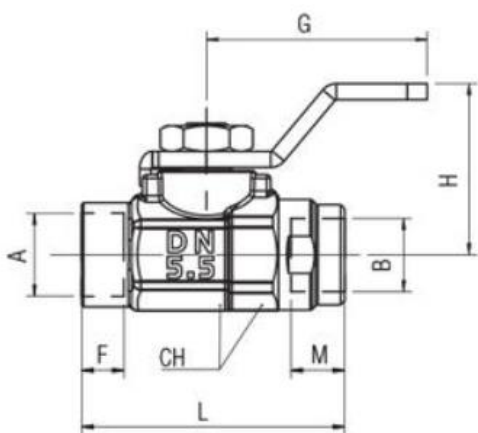

<https://aignep.nt-rt.ru/> || afp@nt-rt.ru

66310

**КРАН КОМБИНИРОВАННЫЙ НАРУЖНАЯ РЕЗЬБА R ISO 7 -
 ВНУТРЕННЯЯ РЕЗЬБА RP ISO 7**

Код	A	B	D.N.	CH	F	M	L	G	H	Пакет
66310 00 001	1/8	1/8	5,5	14-15	8,5	8,5	35	28	21,5	2
66310 00 002	1/4	1/4	5,5	16-17	12,5	12,5	44,5	28	21,5	2