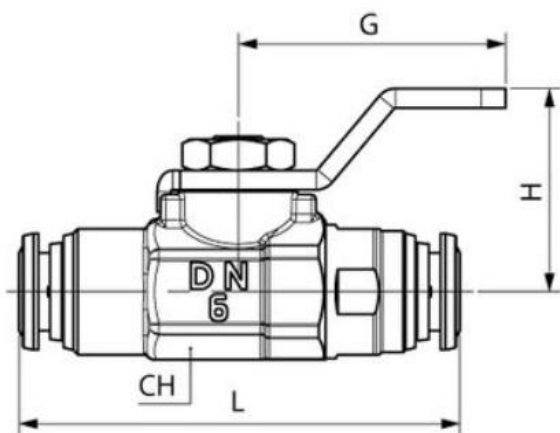

<https://aignep.nt-rt.ru/> || afp@nt-rt.ru

66560

КРАН ЦАНГОВЫЙ

Код	Трубка	Трубка	D.N.	CH	L	G	H	Пакет
66560 00 002	6	6	5	14-15	45	28	21.5	10
66560 00 003	8	8	5.5	16-17	52	28	21.5	10